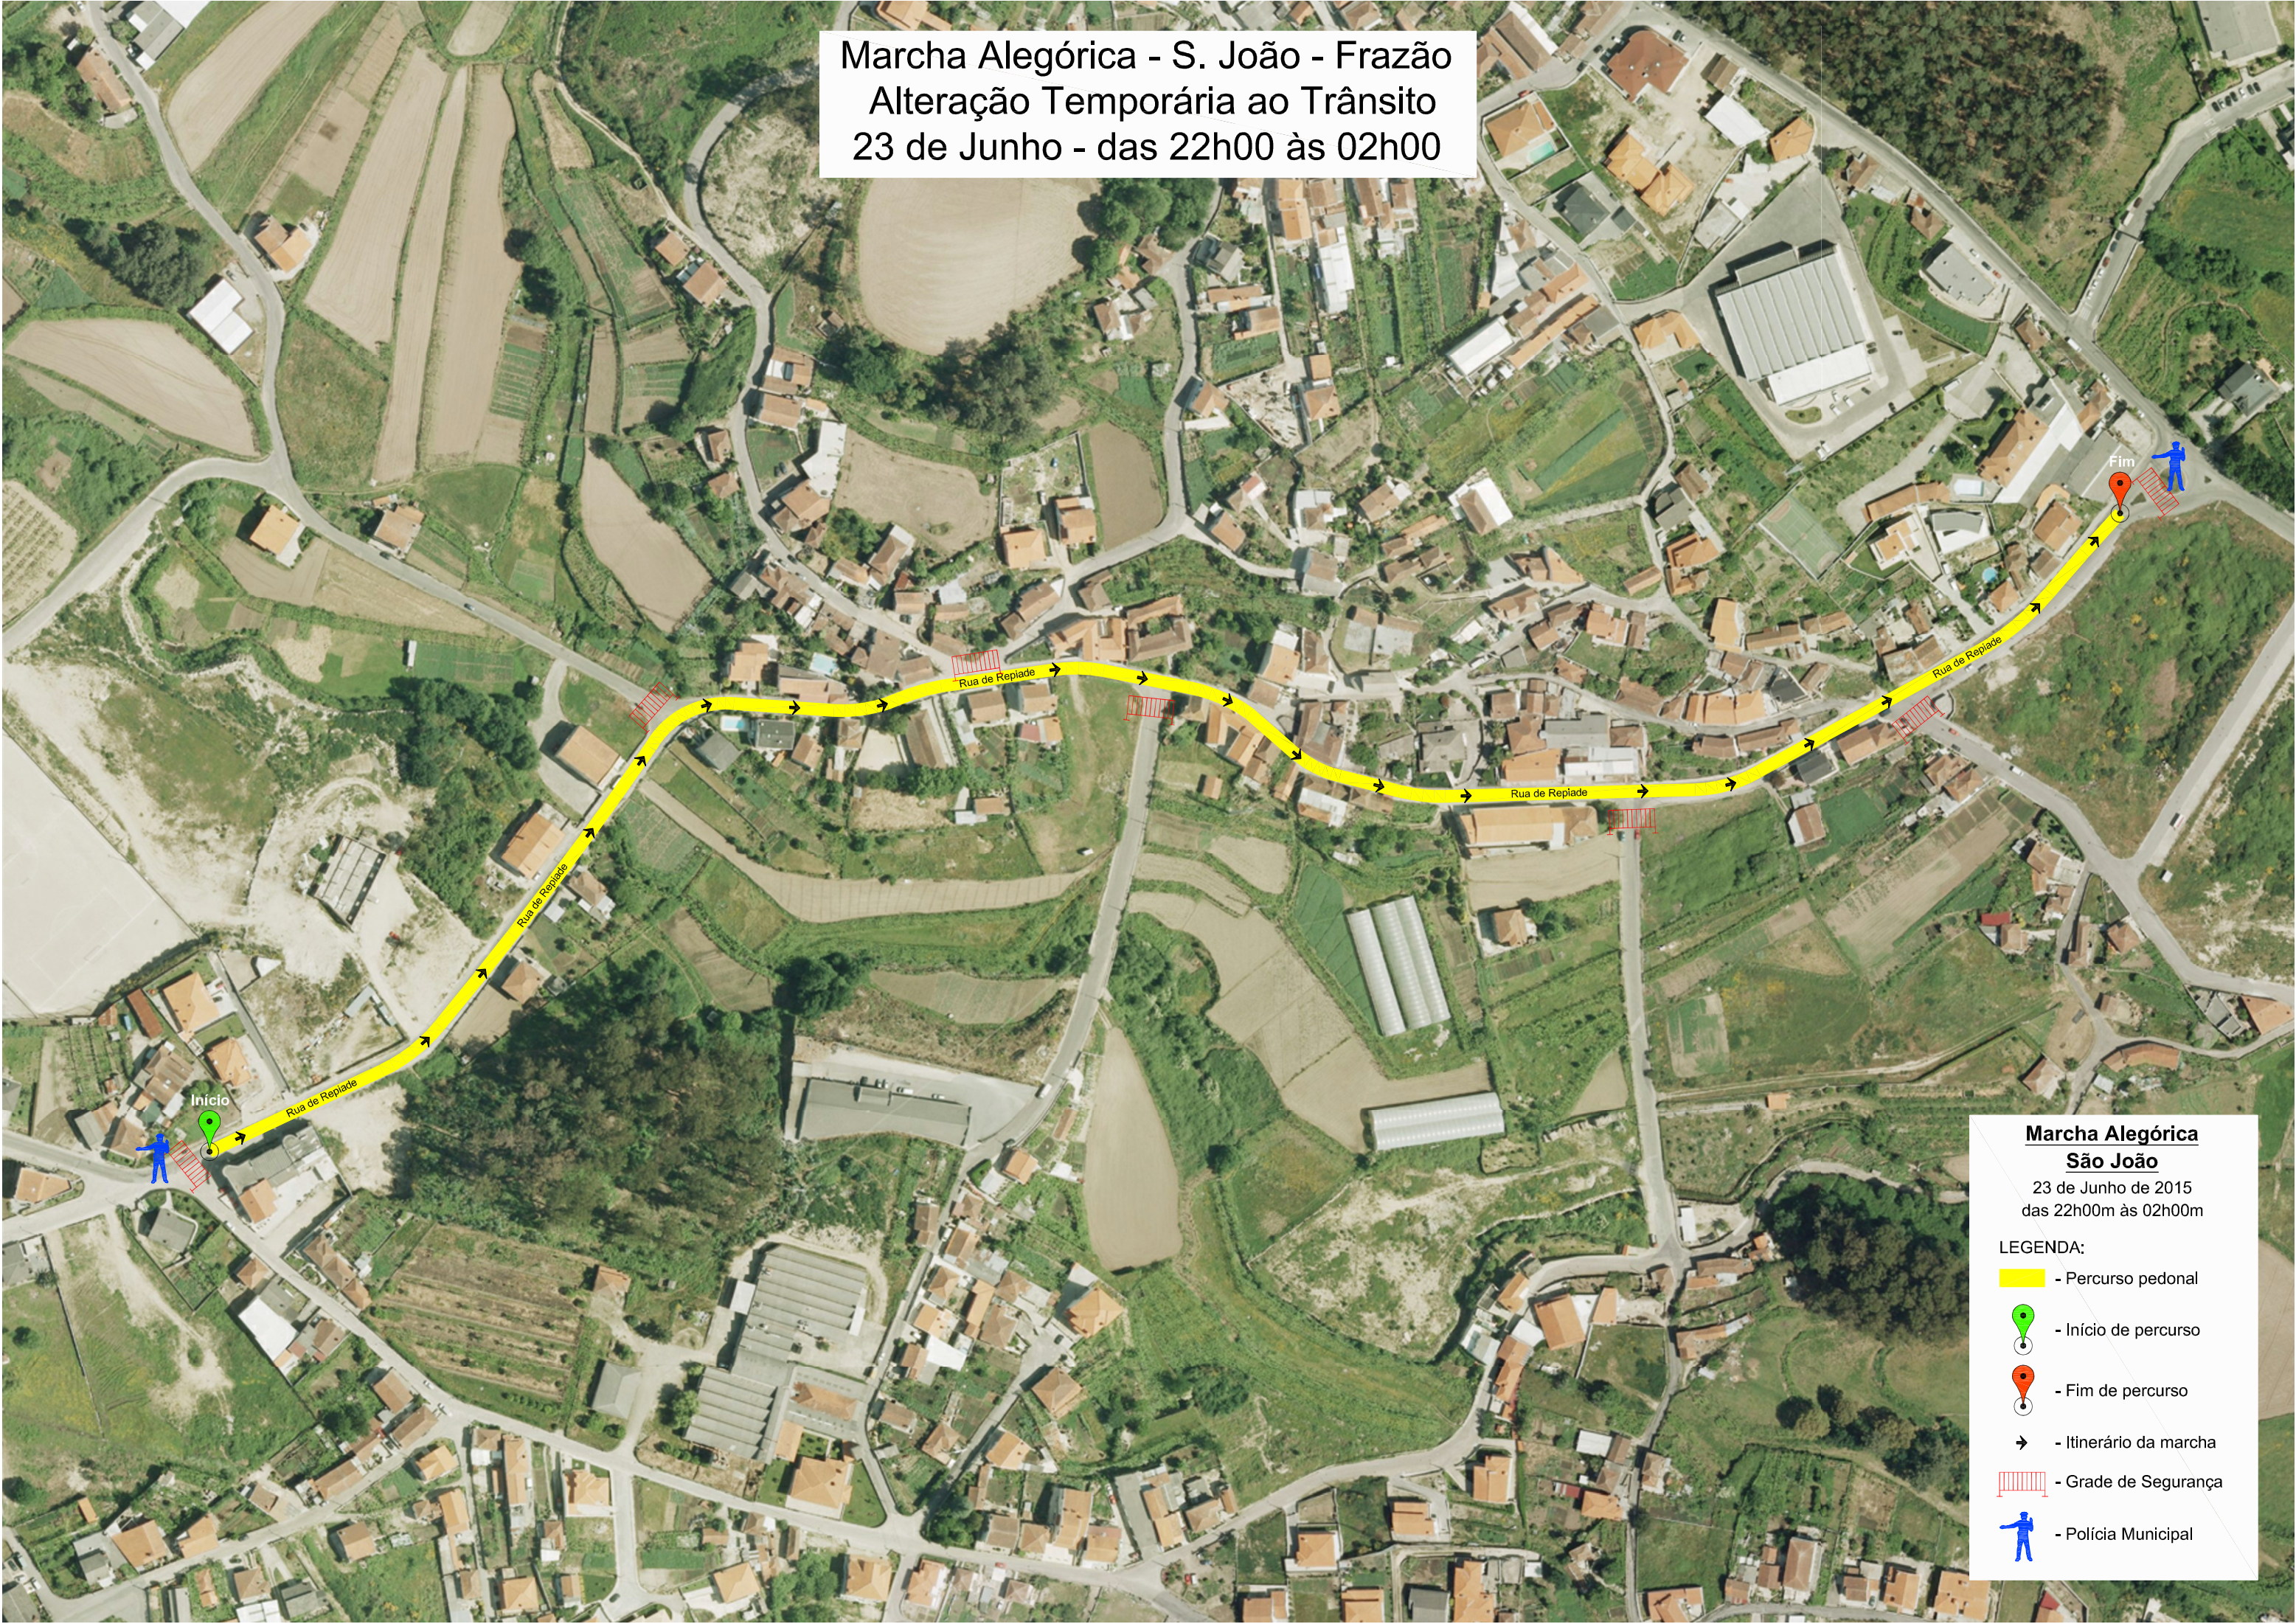

Marcha Alegórica - S. João - Frazão  
Alteração Temporária ao Trânsito  
23 de Junho - das 22h00 às 02h00

**Marcha Alegórica  
São João**

23 de Junho de 2015  
das 22h00m às 02h00m

LEGENDA:

-  - Percurso pedonal
-  - Início de percurso
-  - Fim de percurso
-  - Itinerário da marcha
-  - Grade de Segurança
-  - Polícia Municipal